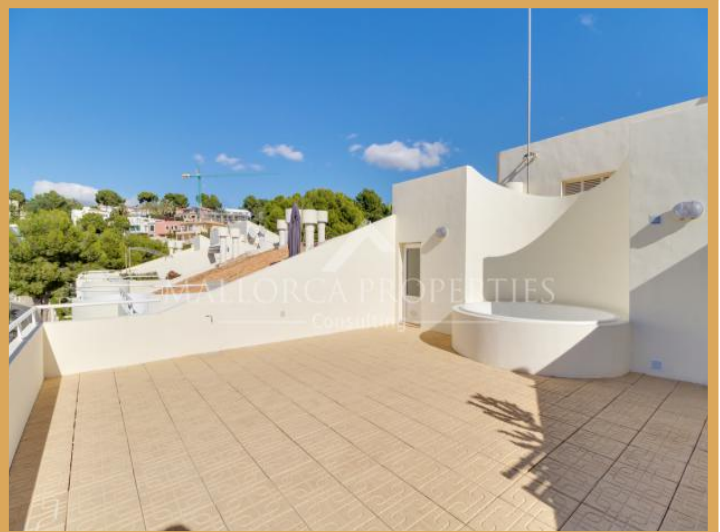

Ref: MP-1293