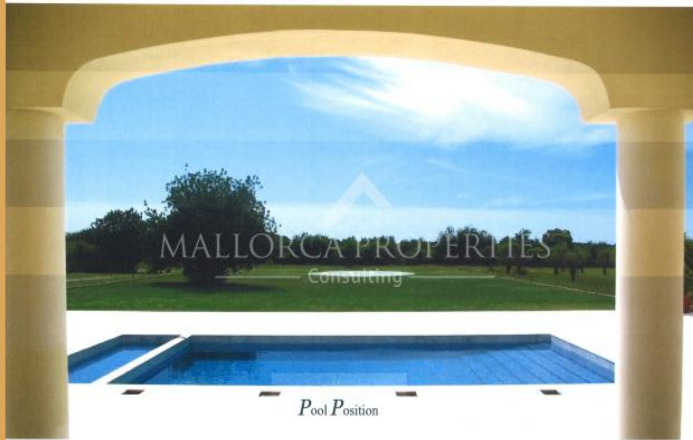

Ref: MP-1257

Construido 600 m²

Solar 18.300 m²

Habitaciones 4 Baños 3

2.850.000 €

SANTA MARIA DEL CAMÍ

Espectacular villa en Santa Maria con hermosas vistas panorámicas de las montañas y campos, así como buena ubicación a sólo unos minutos en coche del pueblo y aprox. 10-15 minutos en coche de Palma. La casa construida con un diseño francés y suelos de piedra natural, ha sido objeto de renovaciones que se iniciaron hace unos años pero que no se ha terminado totalmente permitiendo al nuevo propietario modificar cualquier cambio a su preferencia. Construido en dos plantas, la planta baja se presenta con una espiciosa entrada con gran escalera al segundo piso. Además, la planta baja se compone de un salón-comedor, biblioteca, oficina, cocina, lavadero, así como un cómodo dormitorio de invitatos con su propio cuarto de baño. El segundo piso ofrece 2 dormitorios con terrazas y un baño, junto con un gran dormitorio principal con un baño espacioso y terraza con hermosas vistas. La villa también tiene un sótano con una encantadora bodega, piscina exterior y helipuerto.